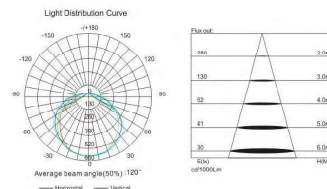

PROJECT:		PREPARED BY:	
PART #:		QTY:	
NOTES:		DATE:	

Panel Series

Model	Input Voltage(V)	Power	CRI	CCT (K)	PF	Efficacy (LM/W)	LED	Beam (dcgrcc)	Installation	Material	Size(mm) W*H*L	Size(Inch) W*H*L
LL0603R3030-25W	AC220-240V or AC120-277V 50/60Hz	25W	≥80	3000K/ 4000K/ 5000K	≥0.9	105	Samsung	120	Recessed	Alu+PMMA	300*300*24	11.8*11.8*0.9
LL0603R6060-40W		40W									600*600*24	23.6*23.6*0.9
LL0603R3012-40W		40W	300*1200*24	11.8*47.2*0.9								
LL0603R6012-80W		80W	600*1200*24	23.6*47.2*0.9								

Model	Input Voltage(V)	Power	CRI	CCT (K)	PF	Efficacy (LM/W)	LED	Beam (degree)	Installation	Material	Size(mm) W*H*L	Size(Inch) W*H*L
LL0185M-25W	AC220-240V or AC120-277V 50/60Hz	25W	≥80 or ≥90	3000K/ 4000K/ 5000K	≥0.9	85	Samsung	120	Surface Mounted	Alu+PC	480*480*95	18.9*18.9*3.7
LL0185M-40W		40W									600*600*95	23.6*23.6*3.7
LL0185M-90W		90W									900*900*95	35.4*35.4*3.7
LL0185M-180W		180W									1200*1200*95	47.2*47.2*3.7
LL0185S-25W	AC220-240V or AC120-277V 50/60Hz	25W	≥80 or ≥90	3000K/ 4000K/ 5000K	≥0.9	85	Samsung	120	Suspended	Alu+PC	480*480*80	18.9*18.9*3.1
LL0185S-40W		40W									600*600*80	23.6*23.6*3.1
LL0185S-90W		90W									900*900*80	35.4*35.4*3.1
LL0185S-180W		180W									1200*1200*80	47.2*47.2*3.1
LL0185UDM-50W	AC220-240V or AC120-277V 50/60Hz	50W	≥80 or ≥90	3000K/ 4000K/ 5000K	≥0.9	85	Samsung	120*2	Surface Mounted	Alu+PC	480*480*95	18.9*18.9*3.7
LL0185UDM-80W		80W									600*600*95	23.6*23.6*3.7
LL0185UDM-120W		120W									900*900*95	35.4*35.4*3.7
LL0185UDM-220W		220W									1200*1200*95	47.2*47.2*3.7
LL0185UDS-50W	AC220-240V or AC120-277V 50/60Hz	50W	≥80 or ≥90	3000K/ 4000K/ 5000K	≥0.9	85	Samsung	120*2	Suspended	Alu+PC	480*480*80	18.9*18.9*3.1
LL0185UDS-80W		80W									600*600*80	23.6*23.6*3.1
LL0185UDS-120W		120W									900*900*80	35.4*35.4*3.1
LL0185UDS-220W		220W									1200*1200*80	47.2*47.2*3.1