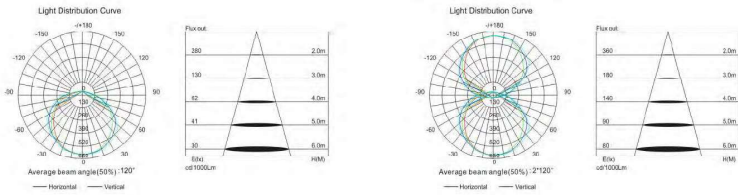

Panel Series

Model	Input Voltage(V)	Power	CRI	CCT (K)	PF	Efficacy (LM/W)	LED	Beam (degree)	Installation	Material	Size(mm) W*H*L	Size(Inch) W*H*L
LL0186M-25W	AC220-240V or AC120-277V 50/60Hz	25W	≥80 or ≥90	3000K/4000K/5000K	≥0.9	85	Samsung	120	Surface Mounted	Alu+PC	480*416*95(ID480)	18.9*16.4*3.7
LL0186M-40W		40W									600*520*95(ID600)	23.6*20.5*3.7
LL0186M-90W		90W									900*780*95(ID900)	35.4*30.7*3.7
LL0186M-180W		180W									1200*1040*95(ID1200)	47.2*40.9*3.7
LL0186S-25W	AC220-240V or AC120-277V 50/60Hz	25W	≥80 or ≥90	3000K/4000K/5000K	≥0.9	85	Samsung	120	Suspended	Alu+PC	480*416*80(ID480)	18.9*16.4*3.1
LL0186S-40W		40W									600*520*80(ID600)	23.6*20.5*3.1
LL0186S-90W		90W									900*780*80(ID900)	35.4*30.7*3.1
LL0186S-180W		180W									1200*1040*80(ID1200)	47.2*40.9*3.1
LL0186UDM-50W	AC220-240V or AC120-277V 50/60Hz	50W	≥80 or ≥90	3000K/4000K/5000K	≥0.9	85	Samsung	120*2	Surface Mounted	Alu+PC	480*416*95(ID480)	18.9*16.4*3.7
LL0186UDM-80W		80W									600*520*95(ID600)	23.6*20.5*3.7
LL0186UDM-120W		120W									900*780*95(ID900)	35.4*30.7*3.7
LL0186UDM-220W		220W									1200*1040*95(ID1200)	47.2*40.9*3.7
LL0186UDS-50W	AC220-240V or AC120-277V 50/60Hz	50W	≥80 or ≥90	3000K/4000K/5000K	≥0.9	85	Samsung	120*2	Suspended	Alu+PC	480*416*80(ID480)	18.9*16.4*3.1
LL0186UDS-80W		80W									600*520*80(ID600)	23.6*20.5*3.1
LL0186UDS-120W		120W									900*780*80(ID900)	35.4*30.7*3.1
LL0186UDS-220W		220W									1200*1040*80(ID1200)	47.2*40.9*3.1