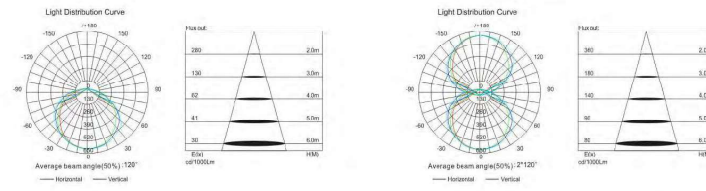

PROJECT:		PREPARED BY:	
PART #:		QTY:	
NOTES:		DATE:	

Panel Series

Model	Input Voltage(V)	Power	CRI	CCT (K)	PF	Efficacy (LM/W)	LED	Beam (dcgrcc)	Installation	Material	Size(mm) W*H*L	Size(Inch) W*H*L
LL0603R3030-25W	AC220-240V or AC120-277V 50/60Hz	25W	≥80	3000K/ 4000K/ 5000K	≥0.9	105	Samsung	120	Recessed	Alu+PMMA	300*300*24	11.8*11.8*0.9
LL0603R6060-40W		40W									600*600*24	23.6*23.6*0.9
LL0603R3012-40W		40W	300*1200*24	11.8*47.2*0.9								
LL0603R6012-80W		80W	600*1200*24	23.6*47.2*0.9								

Model	Input Voltage(V)	Power	CRI	CCT (K)	PF	Efficacy (LM/W)	LED	Beam (degree)	Installation	Material	Size(mm) W*H*L	Size(Inch) W*H*L
LL0185M-25W	AC220-240V or AC120-277V 50/60Hz	25W	≥80 or ≥90	3000K/ 4000K/ 5000K	≥0.9	85	Samsung	120	Surface Mounted	Alu+PC	480*480*95	18.9*18.9*3.7
LL0185M-40W		40W									600*600*95	23.6*23.6*3.7
LL0185M-90W		90W									900*900*95	35.4*35.4*3.7
LL0185M-180W		180W									1200*1200*95	47.2*47.2*3.7
LL0185S-25W	AC220-240V or AC120-277V 50/60Hz	25W	≥80 or ≥90	3000K/ 4000K/ 5000K	≥0.9	85	Samsung	120	Suspended	Alu+PC	480*480*80	18.9*18.9*3.1
LL0185S-40W		40W									600*600*80	23.6*23.6*3.1
LL0185S-90W		90W									900*900*80	35.4*35.4*3.1
LL0185S-180W		180W									1200*1200*80	47.2*47.2*3.1
LL0185UDM-50W	AC220-240V or AC120-277V 50/60Hz	50W	≥80 or ≥90	3000K/ 4000K/ 5000K	≥0.9	85	Samsung	120*2	Surface Mounted	Alu+PC	480*480*95	18.9*18.9*3.7
LL0185UDM-80W		80W									600*600*95	23.6*23.6*3.7
LL0185UDM-120W		120W									900*900*95	35.4*35.4*3.7
LL0185UDM-220W		220W									1200*1200*95	47.2*47.2*3.7
LL0185UDS-50W	AC220-240V or AC120-277V 50/60Hz	50W	≥80 or ≥90	3000K/ 4000K/ 5000K	≥0.9	85	Samsung	120*2	Suspended	Alu+PC	480*480*80	18.9*18.9*3.1
LL0185UDS-80W		80W									600*600*80	23.6*23.6*3.1
LL0185UDS-120W		120W									900*900*80	35.4*35.4*3.1
LL0185UDS-220W		220W									1200*1200*80	47.2*47.2*3.1