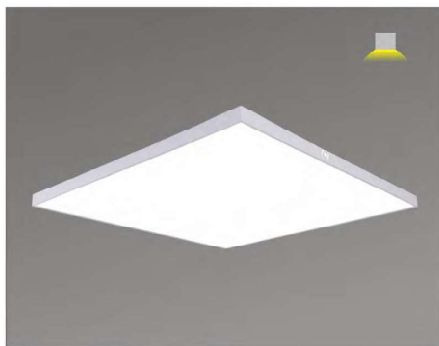

PROJECT:		PREPARED BY:	
PART #:		QTY:	
NOTES:		DATE:	

Panel Series

Model	Input Voltage(V)	Power	CRI	CCT (K)	PF	Efficacy (LM/W)	LED	Beam (dcgrcc)	Installation	Material	Size(mm) W*H*L	Size(Inch) W*H*L
LL0603R3030-25W	AC220-240V or AC120-277V 50/60Hz	25W	≥80	3000K/ 4000K/ 5000K	≥0.9	105	Samsung	120	Recessed	Alu+PMMA	300*300*24	11.8*11.8*0.9
LL0603R6060-40W		40W									600*600*24	23.6*23.6*0.9
LL0603R3012-40W		40W	300*1200*24	11.8*47.2*0.9								
LL0603R6012-80W		80W	600*1200*24	23.6*47.2*0.9								

Model	Input Voltage(V)	Power	CRI	CCT (K)	PF	Efficacy (LM/W)	LED	Beam (degree)	Installation	Material	Size(mm) W*H*L	Size(Inch) W*H*L
LL0185M-25W	AC220-240V or AC120-277V 50/60Hz	25W	≥80 or ≥90	3000K/ 4000K/ 5000K	≥0.9	85	Samsung	120	Surface Mounted	Alu+PC	480*480*95	18.9*18.9*3.7
LL0185M-40W		40W									600*600*95	23.6*23.6*3.7
LL0185M-90W		90W									900*900*95	35.4*35.4*3.7
LL0185M-180W		180W									1200*1200*95	47.2*47.2*3.7
LL0185S-25W	AC220-240V or AC120-277V 50/60Hz	25W	≥80 or ≥90	3000K/ 4000K/ 5000K	≥0.9	85	Samsung	120	Suspended	Alu+PC	480*480*80	18.9*18.9*3.1
LL0185S-40W		40W									600*600*80	23.6*23.6*3.1
LL0185S-90W		90W									900*900*80	35.4*35.4*3.1
LL0185S-180W		180W									1200*1200*80	47.2*47.2*3.1
LL0185UDM-50W	AC220-240V or AC120-277V 50/60Hz	50W	≥80 or ≥90	3000K/ 4000K/ 5000K	≥0.9	85	Samsung	120*2	Surface Mounted	Alu+PC	480*480*95	18.9*18.9*3.7
LL0185UDM-80W		80W									600*600*95	23.6*23.6*3.7
LL0185UDM-120W		120W									900*900*95	35.4*35.4*3.7
LL0185UDM-220W		220W									1200*1200*95	47.2*47.2*3.7
LL0185UDS-50W	AC220-240V or AC120-277V 50/60Hz	50W	≥80 or ≥90	3000K/ 4000K/ 5000K	≥0.9	85	Samsung	120*2	Suspended	Alu+PC	480*480*80	18.9*18.9*3.1
LL0185UDS-80W		80W									600*600*80	23.6*23.6*3.1
LL0185UDS-120W		120W									900*900*80	35.4*35.4*3.1
LL0185UDS-220W		220W									1200*1200*80	47.2*47.2*3.1